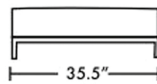

**THE LOOK OF SEATING®**  
www.aceray.com

**Design:**  
Daniel Rode

• • • #TEMA-B Bench

Tema28M/MB 22Lbs

Tema36M/MB 29Lbs.

Tema55M/MB 44Lbs.

Tema67M/MB 53Lbs.

Tema75M/MB 60Lbs.