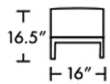

**THE LOOK OF SEATING®**  
www.aceray.com

**Design:**  
Daniel Rode

• • • #TEMA-B Bench

Tema28M/MB 22Lbs

Tema36M/MB 29Lbs.

Tema55M/MB 44Lbs.

Tema67M/MB 53Lbs.

Tema75M/MB 60Lbs.