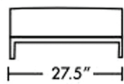

**THE LOOK OF SEATING®**  
www.aceray.com

**Design:**  
Daniel Rode

• • • #TEMA-B Bench

Tema28M/MB 22Lbs

Tema36M/MB 29Lbs.

Tema55M/MB 44Lbs.

Tema67M/MB 53Lbs.

Tema75M/MB 60Lbs.